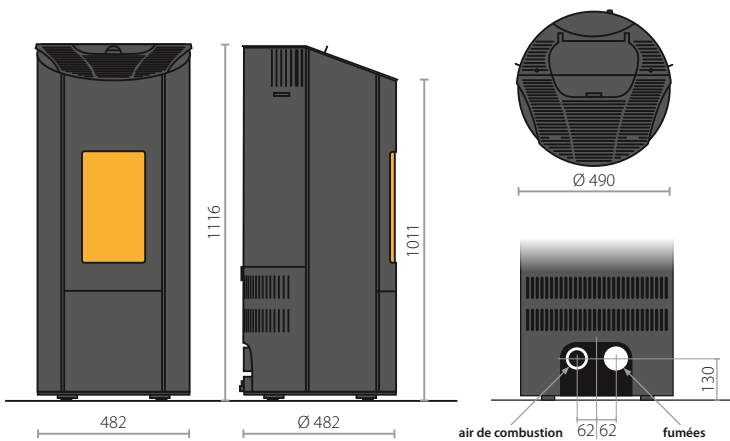

Sous réserve de modifications d'ordre technique ou d'erreurs d'impression.