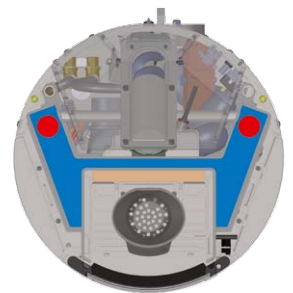

Confort avec un effet d'économie

Avec un rendement supérieur à 90%, les poêles avec fonction eau d'Olsberg garantissent une efficacité maximum, un délestage de l'installation de chauffage et une économie d'énergie et de coûts substantielle.