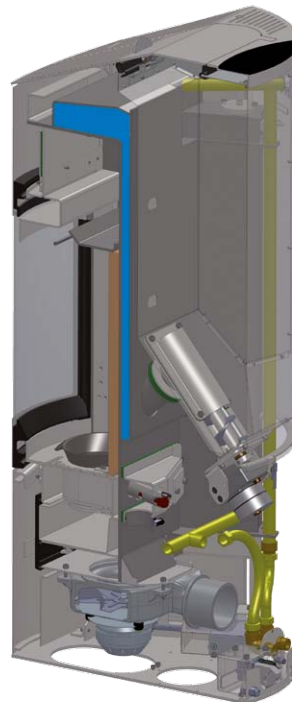

Confort avec un effet d'économie

Avec un rendement supérieur à 90%, les poêles avec fonction eau d'Olsberg garantissent une efficacité maximum, un délestage de l'installation de chauffage et une économie d'énergie et de coûts substantielle.