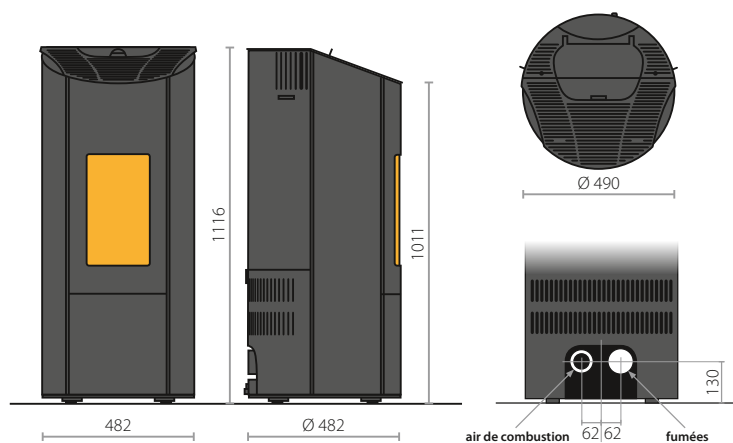

Sous réserve de modifications d'ordre technique ou d'erreurs d'impression.