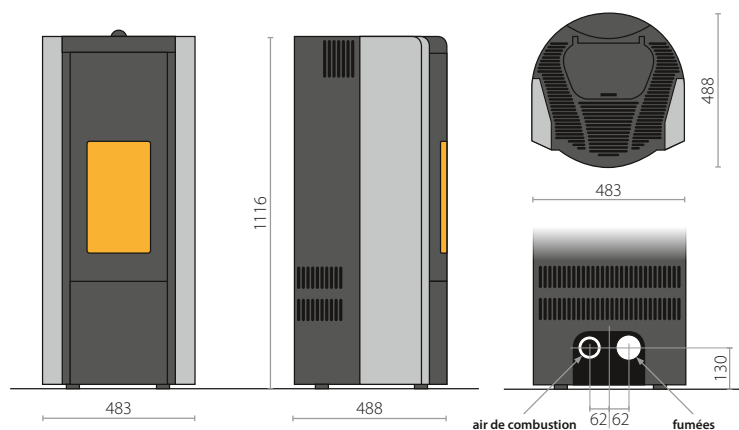

Sous réserve de modifications d'ordre technique ou d'erreurs d'impression.